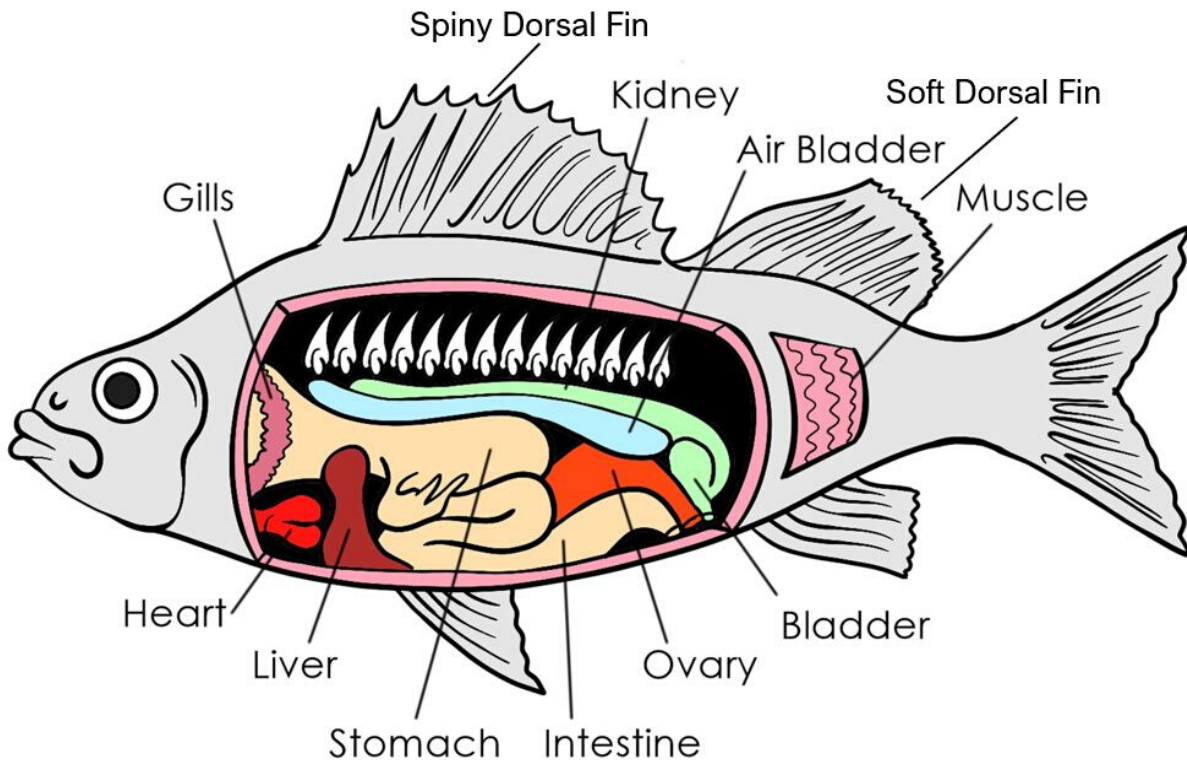

CRUTHANNA ÉISC

BUNAITHE AR AN NGEARRTHÓG FÍSE 'FISH SHAPES'

An cuimhin leat an Doingean Mara Eorpach (European Sea Bass) a chonaic tú ar an bhfíseán? An féidir leat é a tharraingt? Bí cinnte lipéid a chuir ar gach cuid den ainmhí.

An féidir leat ainmneacha éisc eile atá cosúil le toirpéad a liostáil anseo?

CRUTHANNA ÉISC

BUNAITHE AR AN NGEARRTHÓG FÍSE 'FISH SHAPES'

Seo thíos anatamaíocht éisc. Déan staidéar cúramach air. Cur lipéid i mBéarla ar an bpictiúr ar an gcéad leathanach eile.

FOCLÓIR:

Gills

Spiny Dorsal Fin

Kidney

Air Bladder

Soft Dorsal Fin

Muscle

Bladder

Ovary

Intestine

Stomach

Liver

Heart

CRUTHANNA ÉISC

BUNAITHE AR AN NGEARRTHÓG FÍSE 'FISH SHAPES'

An cuimhin leat na trí hainmhithe a chonaic tú ar an bhfíseán? An Doingean Mara Eorpach (European Sea Bass) an Roc Garbh (Thornback Ray) agus an Milléad Dearg (Red Mullet). Déan iarracht cur síos a dhéanamh ar na héisc seo i d'fhocail féin.